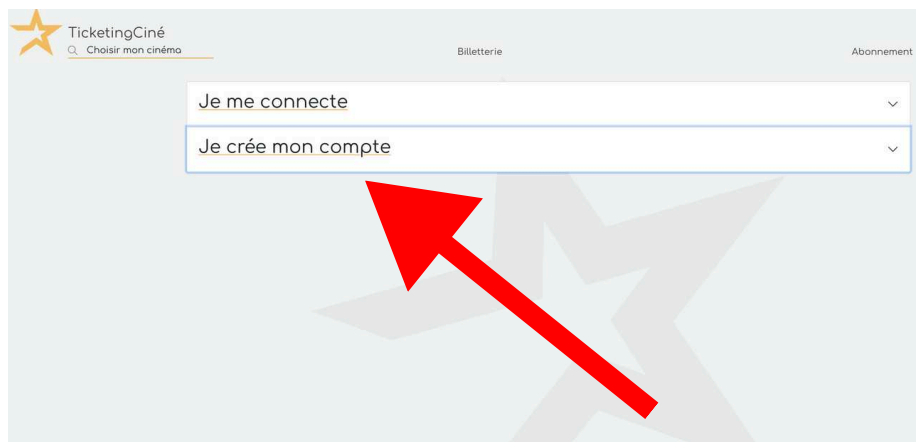

Cliquez sur « Je crée mon compte » :